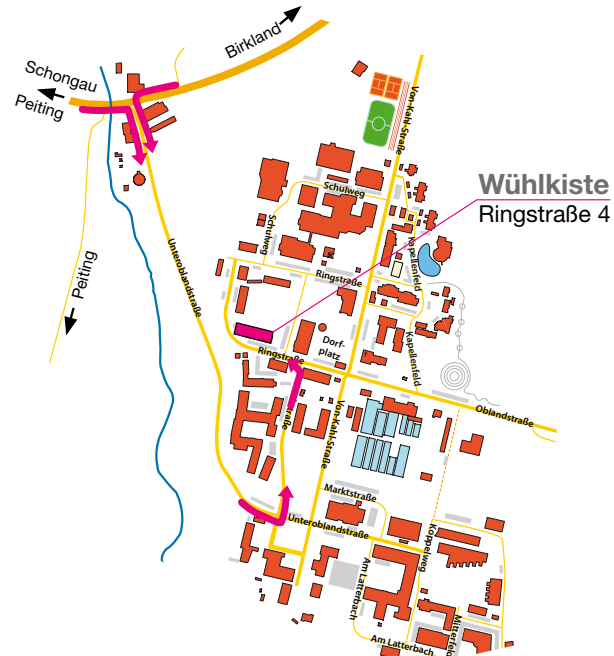

Entdecken Sie bei eBay:

Weitere Angebote unserer Gebrauchtwarenläden

Scannen Sie dazu einfach den QR-Code ein.

So finden Sie uns in Herzogsägmühle:

i+s PFAFFENWINKEL GMBH

Gemeinnützige Integrations- und Servicegesellschaft zur Berufsförderung (HRB-Nr. 79 482)